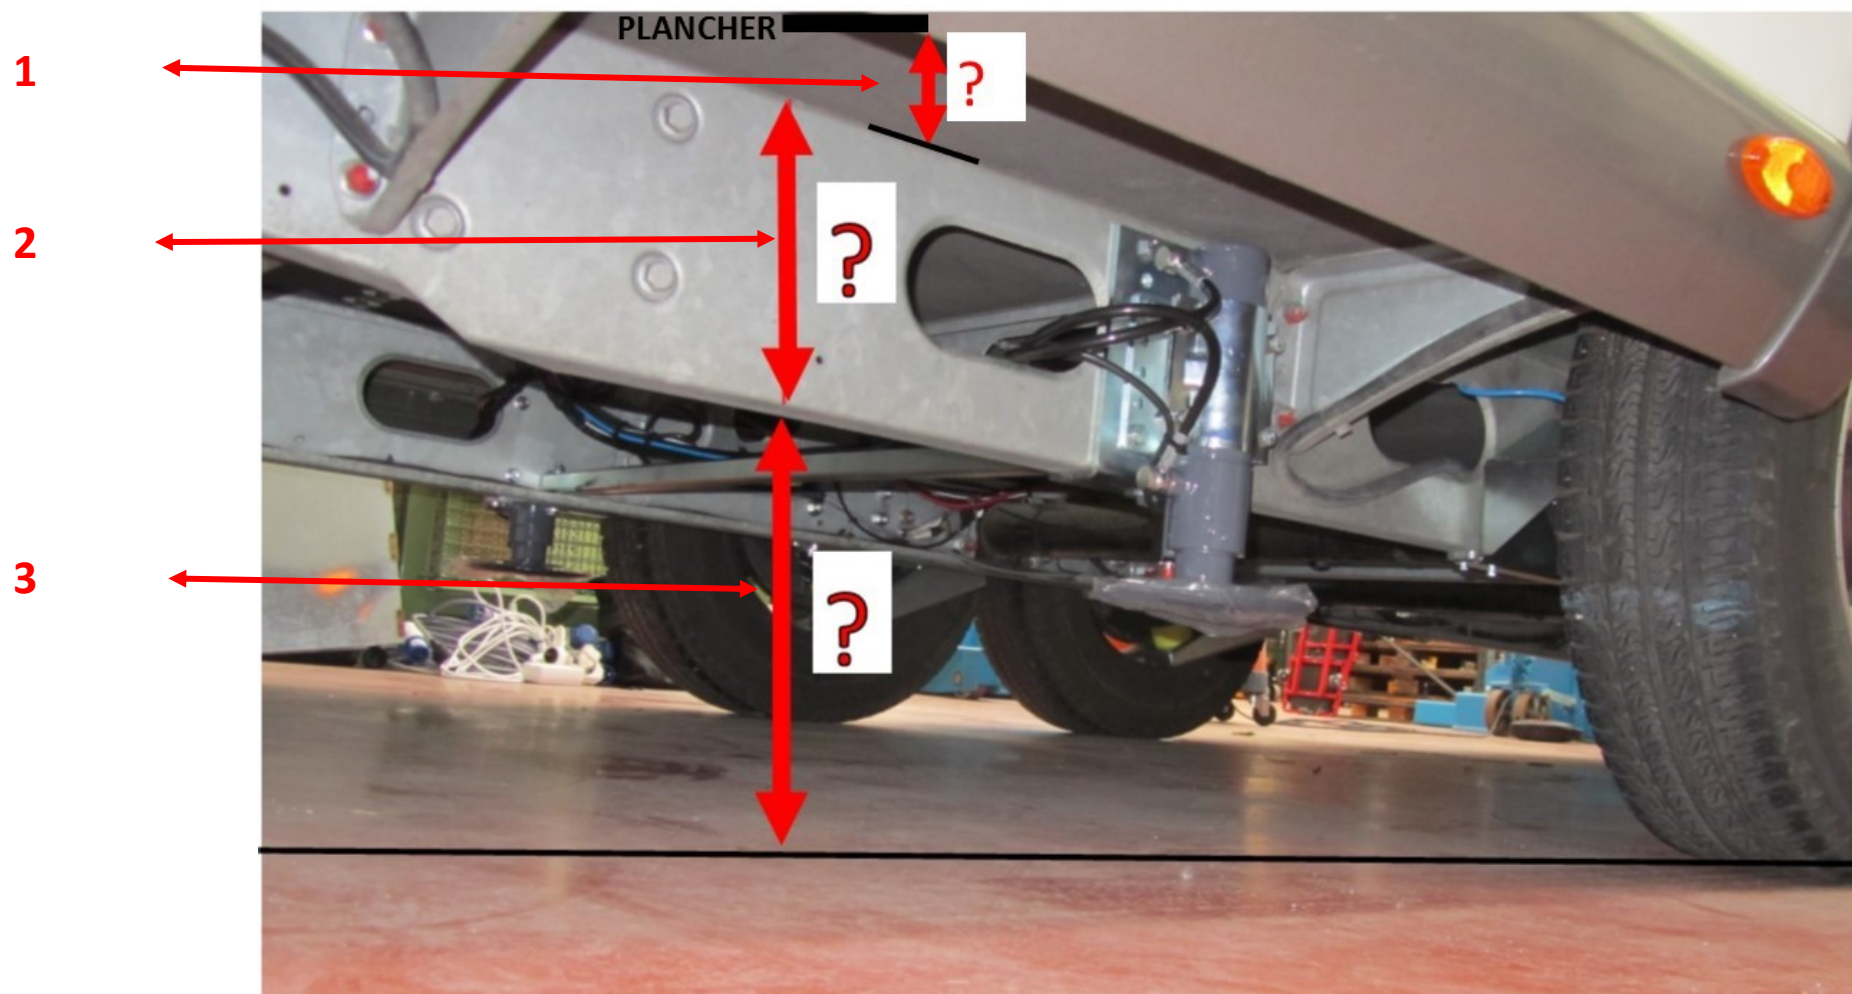

Mesures à communiquer sous le châssis AL KO à l'arrière

Mesures pour Vérins verticaux

DUCATO X250

ALKO

Avant

Arrière

?

Barre transversale