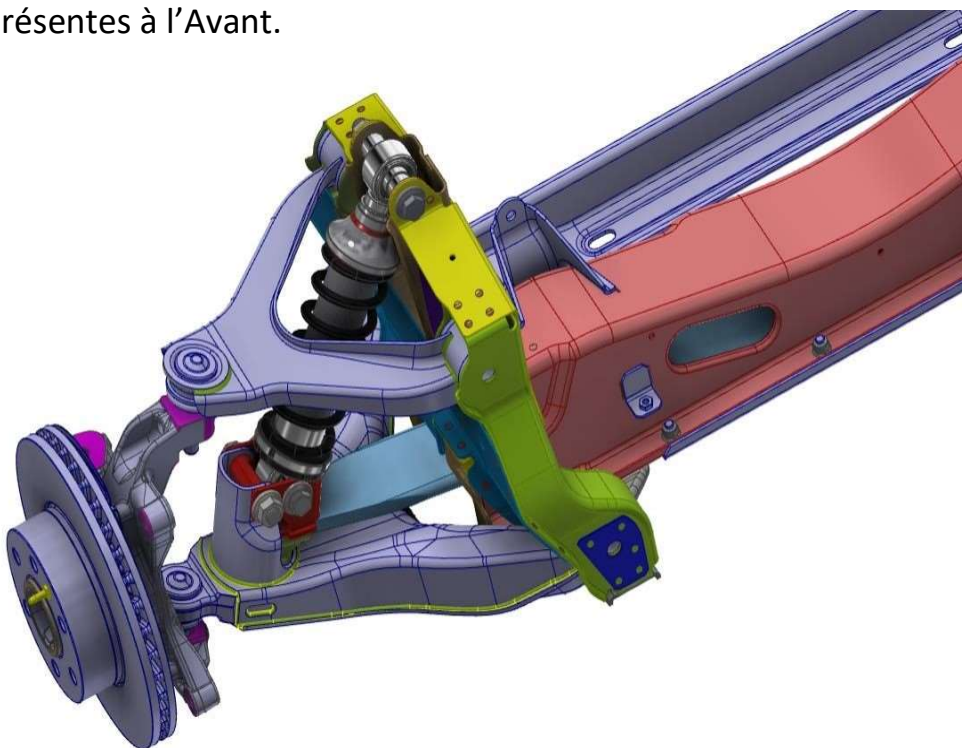

☎ 01 42 77 85 26

[info@ami-reseau.fr](mailto:info@ami-reseau.fr)  
[www.ami-reseau.fr](http://www.ami-reseau.fr)

Certification ISO 9001 : 2015

Réf. 114000A00

**Amortisseurs Avant et Ressorts Avant renforcés**  
pour **IVECO DAILY** Roues simples et Roues jumelées  
3.5 tonnes – uniquement si des lames de ressort sont  
présentes à l'Avant.

*Cet amortisseur a un comportement renforcé par rapport à un amortisseur standard. Le ressort additionnel placé autour permet de décharger la lame de ressort et ainsi réduire l'usure de la suspension avant.*